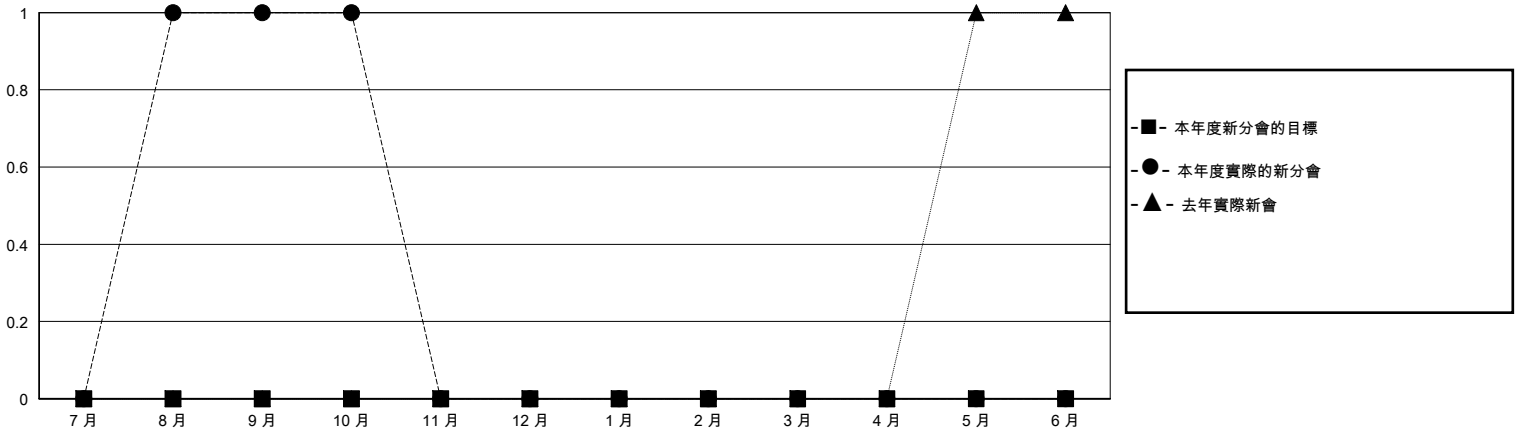

# MONTHLY MEMBERSHIP PROGRESS REPORT

District 300E 5

Results as of: 10/31/2024

GMT:

地點 REP OF CHINA

GMT憲章區

分會			
成果 2024-2025			
季	新分會目標	新會	會員流失的分會
7月/8月/9月	0	1	0
10月/11月/12月	0	0	0
1月/2月/3月	0	0	0
4月/5月/6月	0	0	0

位會員@每位須繳			
成果 2024-2025			
季	會員淨增長目標	實際會員增長數	實際退會會員 (包括轉會)
7月/8月/9月	0	222	39
10月/11月/12月	0	6	5
1月/2月/3月	0	0	0
4月/5月/6月	0	0	0

目標與實際新會累積

目標和實際會員累積

已取消的分會: 0	39 CLUBS OF 54 增添1位或以上的新會員	性別分佈 男 1,161 (70.36%) 女 486 (29.45%)
放棄的會員 過世 2 分會已取消 0 其他 42 總計 44	<a href="#">點擊這裡取得彙計會員數據</a>	總計家庭單位會員數 0 支付減半會費的家庭會員 0