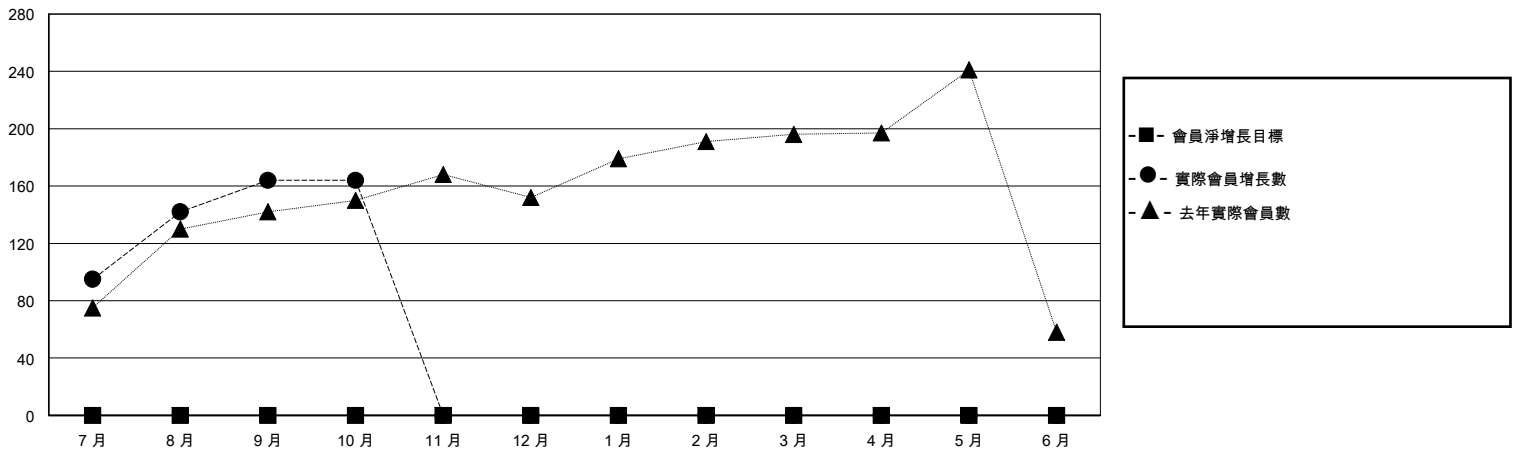

# MONTHLY MEMBERSHIP PROGRESS REPORT

District 300E 5

Results as of: 10/31/2024

GMT:

地點 REP OF CHINA

GMT憲章區

分會			
成果 2024-2025			
季	新分會目標	新會	會員流失的分會
7月/8月/9月	0	1	0
10月/11月/12月	0	0	0
1月/2月/3月	0	0	0
4月/5月/6月	0	0	0

位會員@每位須繳			
成果 2024-2025			
季	會員淨增長目標	實際會員增長數	實際退會會員 (包括轉會)
7月/8月/9月	0	222	39
10月/11月/12月	0	6	5
1月/2月/3月	0	0	0
4月/5月/6月	0	0	0

目標與實際新會累積

目標和實際會員累積

已取消的分會: 0	39 CLUBS OF 54 增添1位或以上的新會員	性別分佈 男 1,161 (70.36%) 女 486 (29.45%)
放棄的會員 過世 2 分會已取消 0 其他 42 總計 44	<a href="#">點擊這裡取得彙計會員數據</a>	總計家庭單位會員數 0 支付減半會費的家庭會員 0